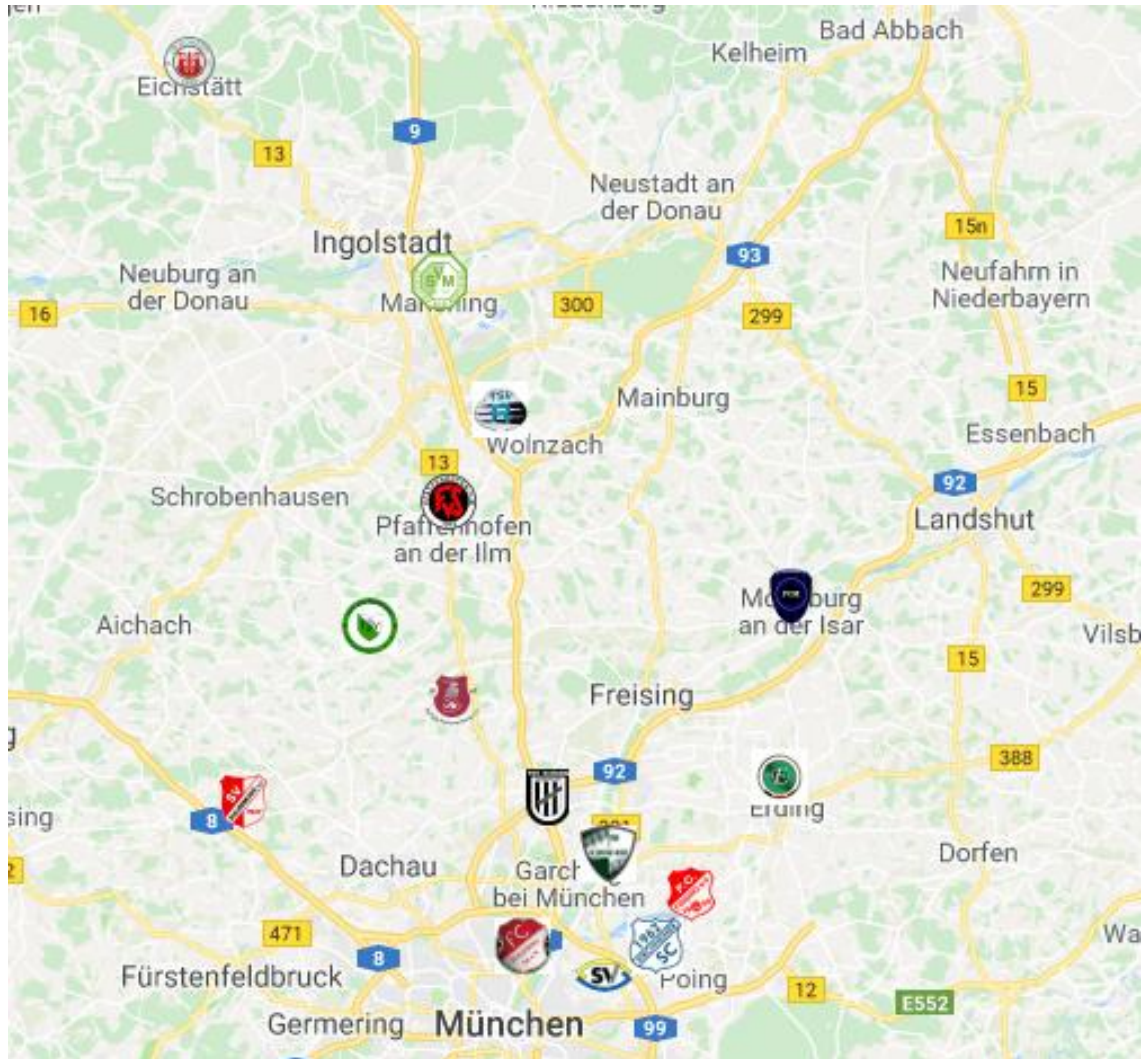

TSV I: Mannschaftsfoto 2017/2018

Die weiteste Anreise für den TSV:

SV Dornach → 68,1 km (53 min)

Die kürzeste Anreise für den TSV:

FSV Pfaffenhofen → 11,3 km (12 min)

Die größte Entfernung:

VFB Eichstätt – SV Dornach → 110 km (1 Std 25 min)