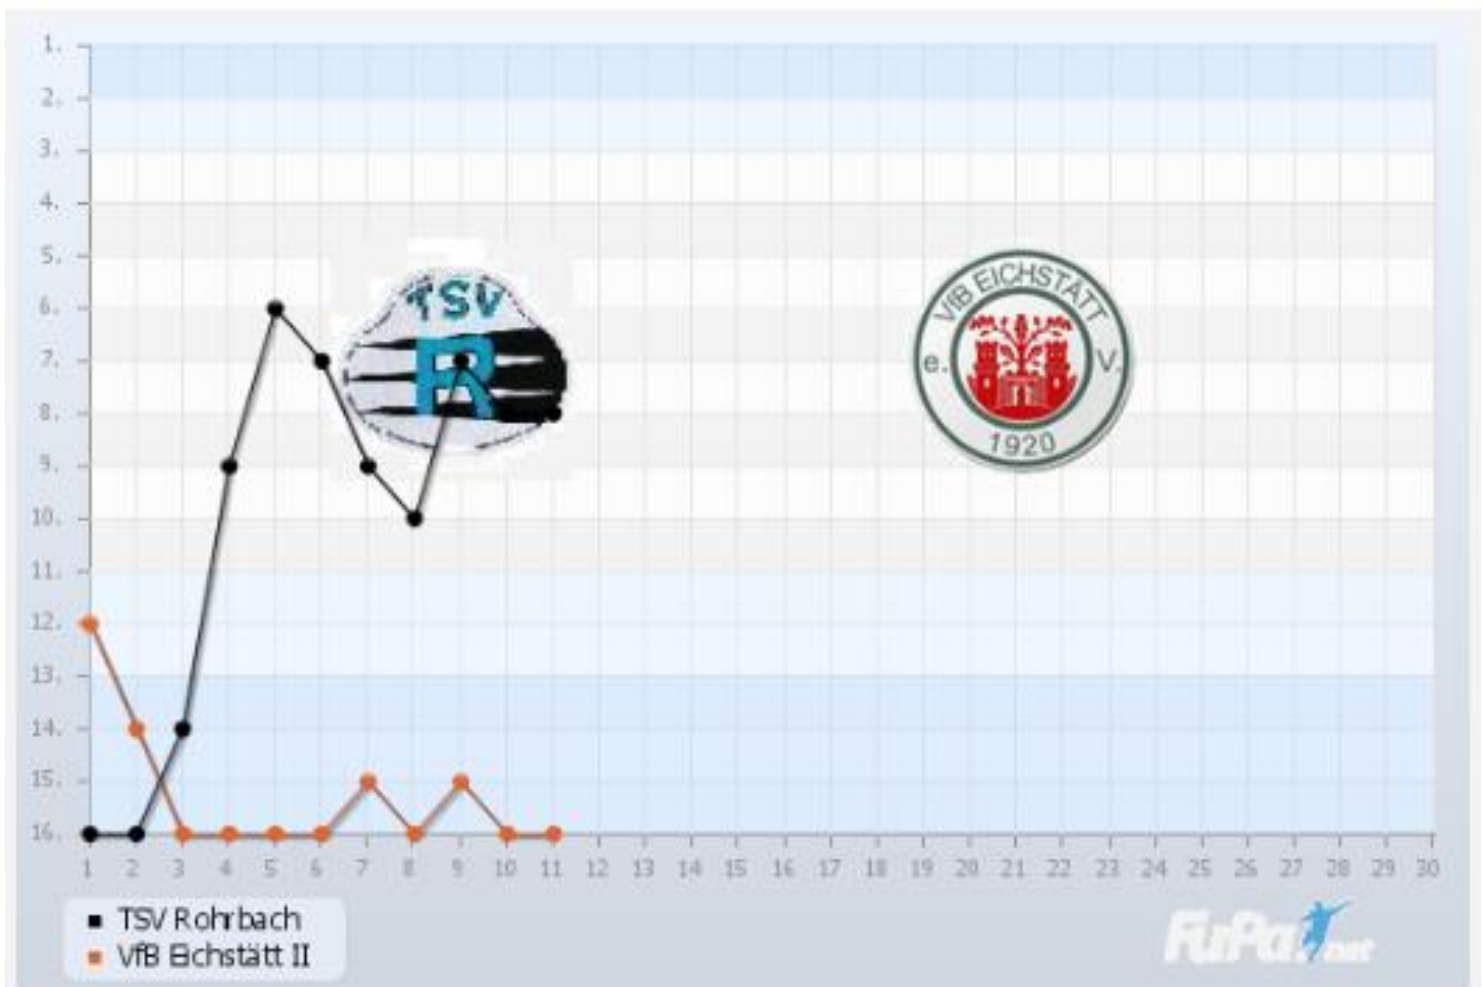

Wir wünschen allen Zuschauern eine faire und spannende Partie.

DIREKTBILANZ

TSV Rohrbach

2 - 1 - 1

Eichstätt II

4 SPIELE INSGESAMT

11/12	Bezirksliga Nord 11/12	Rohrbach - Eichstätt II	2:0
11/12	Bezirksliga Nord 11/12	Eichstätt II - Rohrbach	2:1
07/08	Kreisliga 1 07/08	Eichstätt II - Rohrbach	1:4
07/08	Kreisliga 1 07/08	Rohrbach - Eichstätt II	2:2

TSV II: Mannschaftsfoto 2017/2018

TSV Rohrbach II (Kreisklasse Saison 2018/2019)

6. Spieltag

So, 16.09.18	15:00	FC Rockolding	- FC Fatih Ingolstadt	3:6
	15:00	SV Hundszell	- TSV Wolnzach/M.	2:2
	15:00	FC Geisenfeld	- SV Karlskron	2:0
	15:00	SV Karlshuld	- TSV Reichertshofen	2:1
	15:00	TV 1911 Vohburg	- SV Geroldshausen	1:0
	15:00	SpVgg Langenbruck	- FC Tegernbach	2:0
	17:15	TSV Rohrbach II	- SV Zuchering	1:3